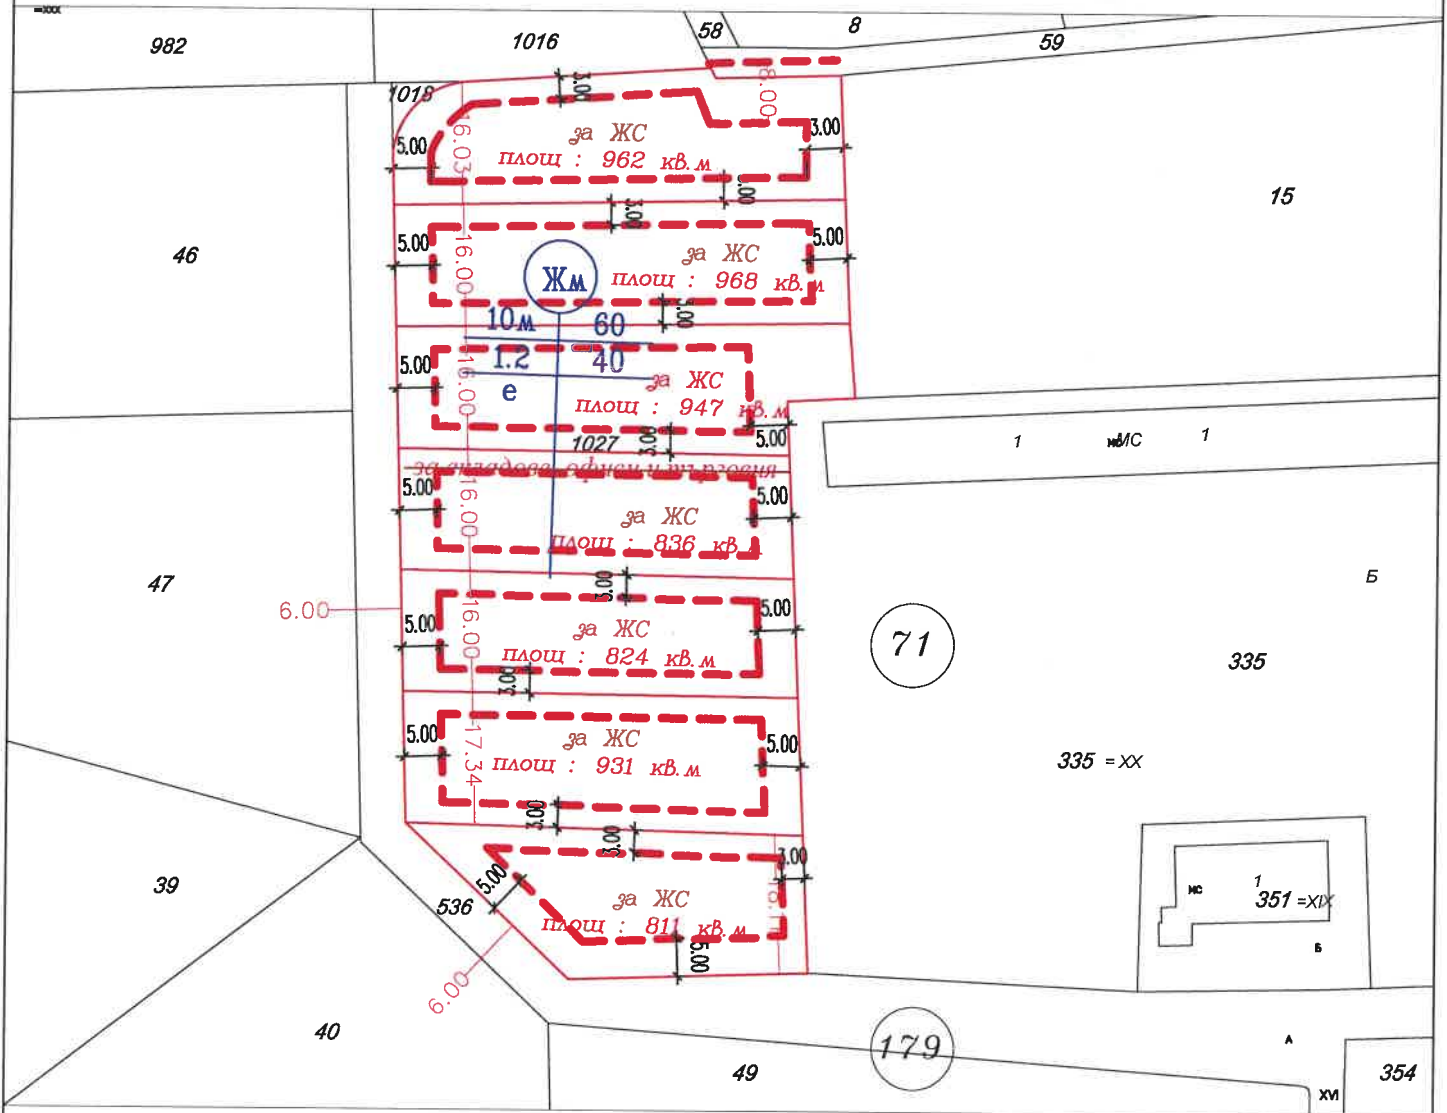

**МОТИВИРАНО ПРЕДЛОЖЕНИЕ
ЗА ИЗМЕНЕНИЕ НА ПЛАН ЗА ЗАСТРОЯВАНЕ
за ПИ 52012.71.1027, землище на с. Нови хан, община Елин Пелин,
Софийска област**

М 1:1000